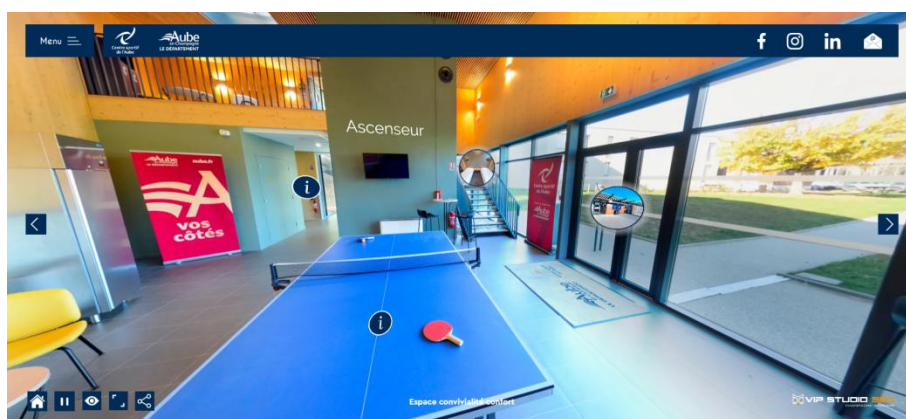

■ À propos du Centre sportif de l'Aube

Équipement sportif du Département de l'Aube, le Centre sportif de l'Aube est dédié à l'accueil de stages, compétitions et séminaires sportifs. Il propose une offre complète (hébergement, restauration, équipements sportifs et espaces de travail dont un amphithéâtre de 200 places) répartie sur deux sites, côté Troyes et côté Grands lacs de la Forêt d'Orient, dans un cadre privilégié.

Avec son hébergement de qualité rénové en 2024 (80 chambres dont 36 accessible PMR), ses infrastructures modernes et l'ensemble des équipements sportifs de niveau international qui l'entourent, le Centre sportif de l'Aube apporte un cadre parfait aux équipes sportives, aux associations à la recherche d'un lieu performant et accessible (stage, compétition...) et aux entreprises qui souhaitent organiser un séminaire sportif. Il est accessible facilement grâce à des moyens de transport variés et jouit d'une proximité avec Paris.